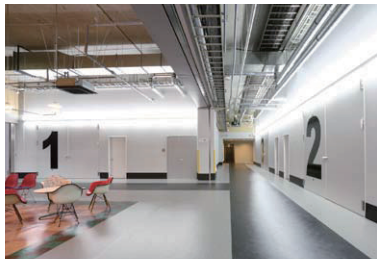

1st.

2st.

3st.

特別 メイクルーム

Mt. ルーム

etc.

1st. 奥行:17m 幅:12m 高さ:6m

2st. 奥行:17m 幅:12m 高さ:6m

3st. 奥行:17m 幅:12m 高さ:6m