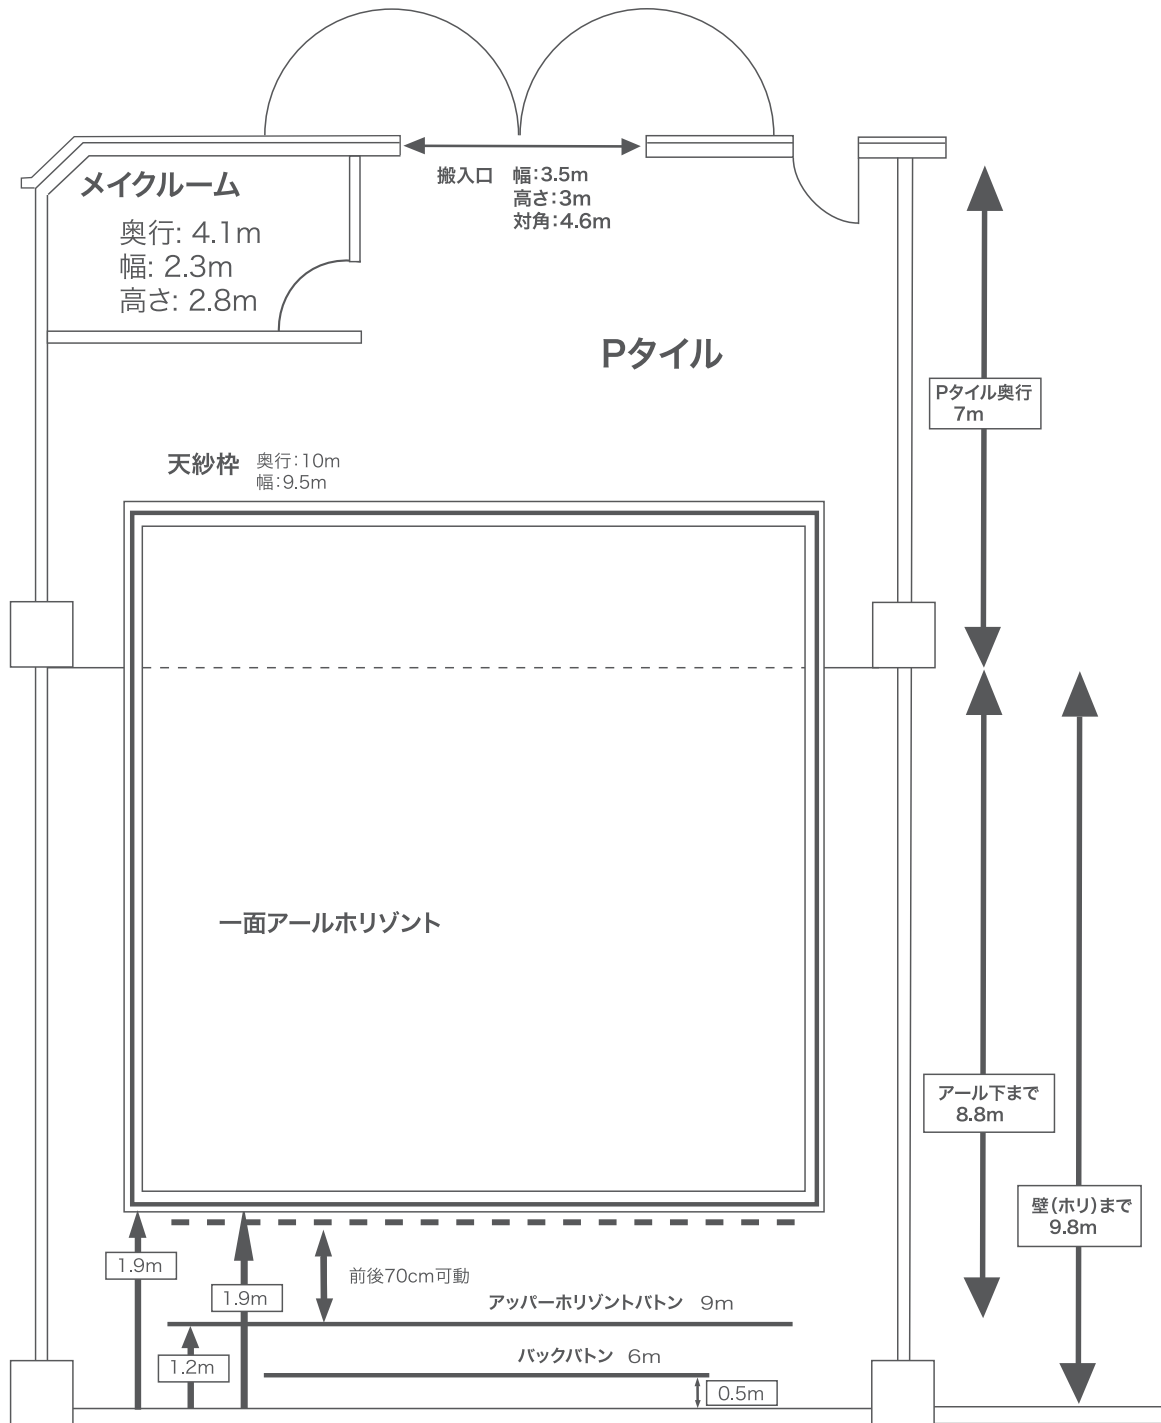

1st.

2st.

3st.

特別 メイクルーム

Mt. ルーム

etc.

1st. 奥行:17m 幅:12m 高さ:6m

2st. 奥行:17m 幅:12m 高さ:6m

3st. 奥行:17m 幅:12m 高さ:6m