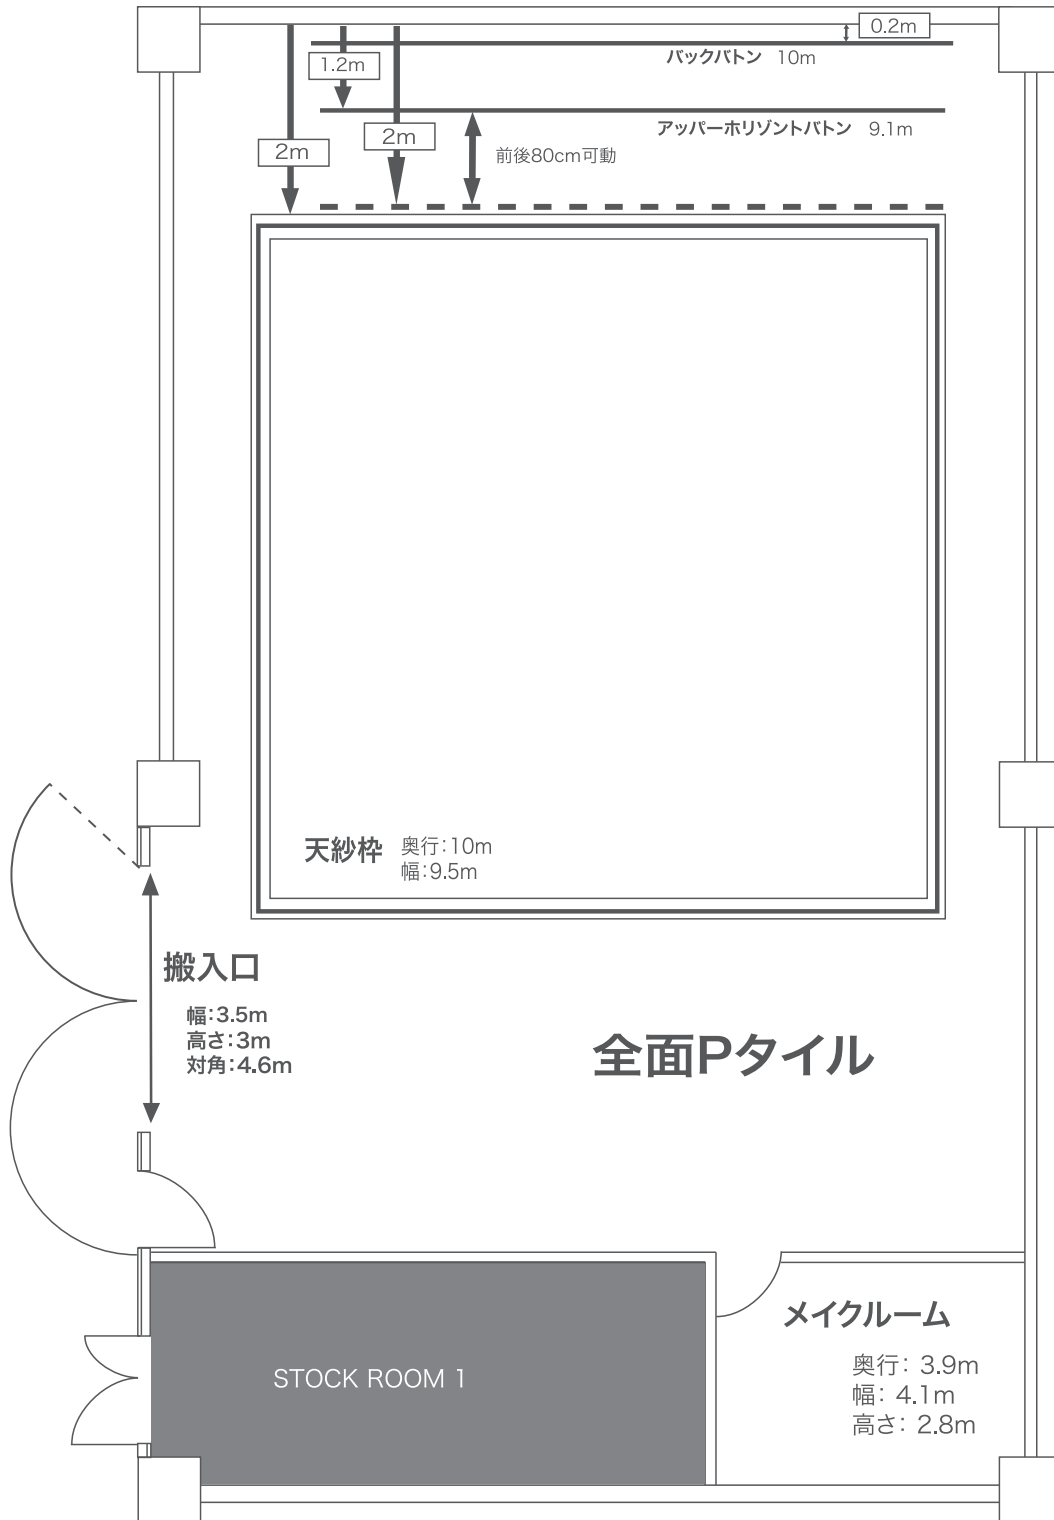

1st.

2st.

3st.

特別 メイクルーム

Mt. ルーム

etc.

1st. 奥行:17m 幅:12m 高さ:6m

2st. 奥行:17m 幅:12m 高さ:6m

3st. 奥行:17m 幅:12m 高さ:6m