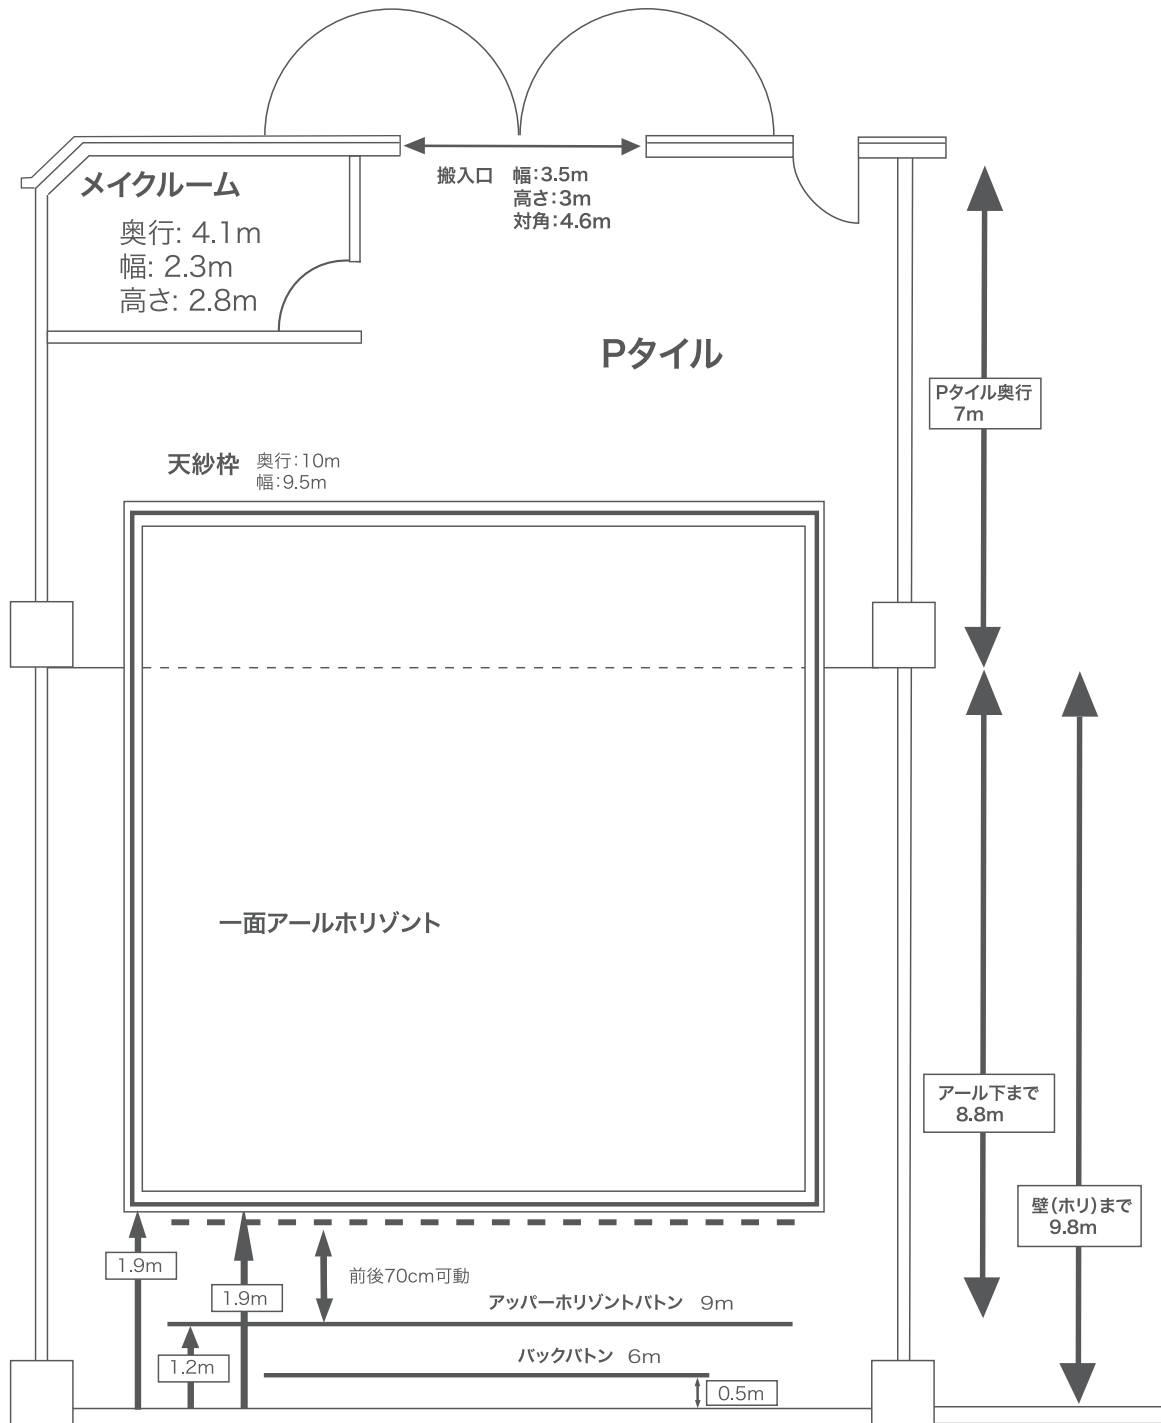

1st.

2st.

3st.

特別 メイクルーム

Mt. ルーム

etc.

1st. 奥行:17m 幅:12m 高さ:6m

2st. 奥行:17m 幅:12m 高さ:6m

3st. 奥行:17m 幅:12m 高さ:6m