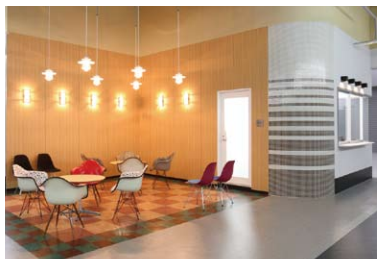

1st.

2st.

3st.

特別 メイクルーム

Mt. ルーム

etc.

1st. 奥行:17m 幅:12m 高さ:6m

2st. 奥行:17m 幅:12m 高さ:6m