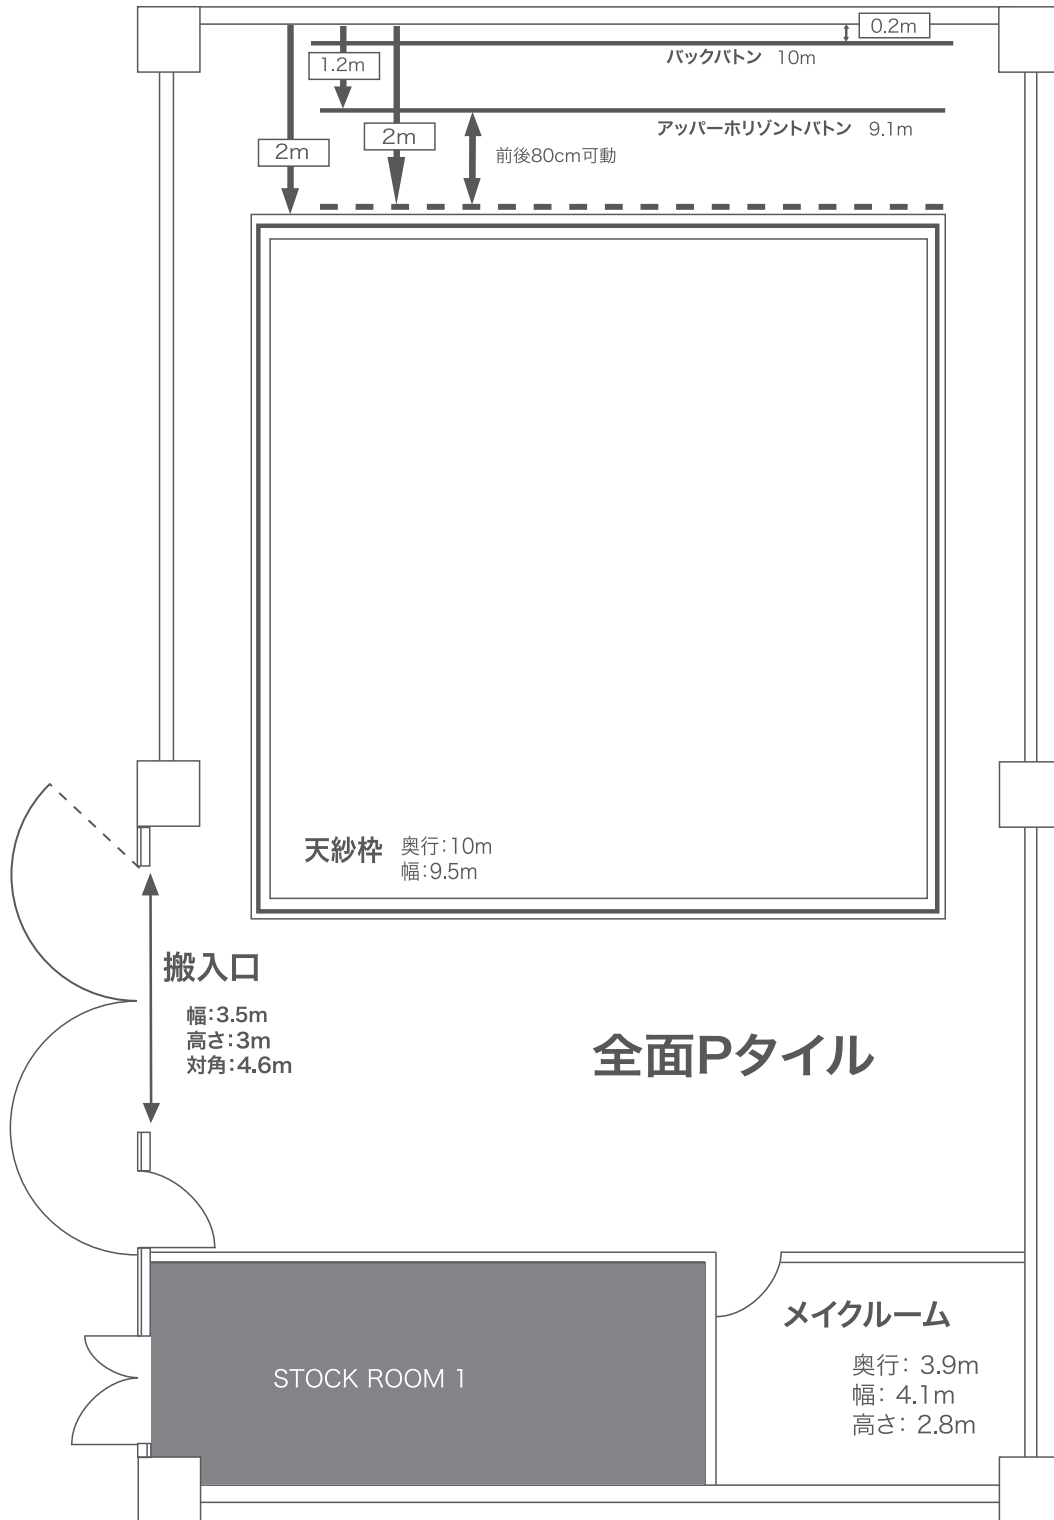

1st.

2st.

3st.

特別 メイクルーム

Mt. ルーム

etc.

1st. 奥行:17m 幅:12m 高さ:6m

2st. 奥行:17m 幅:12m 高さ:6m

3st. 奥行:17m 幅:12m 高さ:6m